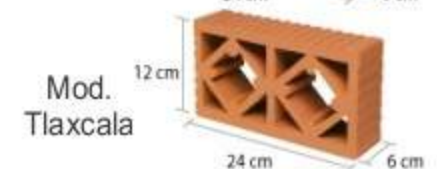

HUECO 2VD
24 X 12 X 12

HUECO TAS
24X6X12

HUECO TASD
24X12X12

REPELLO
24X12X12

Celosía 1
24x13x6

Celosía 3
24x12x6

Celosía 3B
14x14x8

Celosía 4
29x11x6

Celosía 5
24x13x6

Celosía 8
15x15x8

Celosía 9
15x15x8

Celosía 14
30x10x8

Celosía 16
25x11x8

Celosía 17
19x19x8

TABIQUES

CELOSÍAS